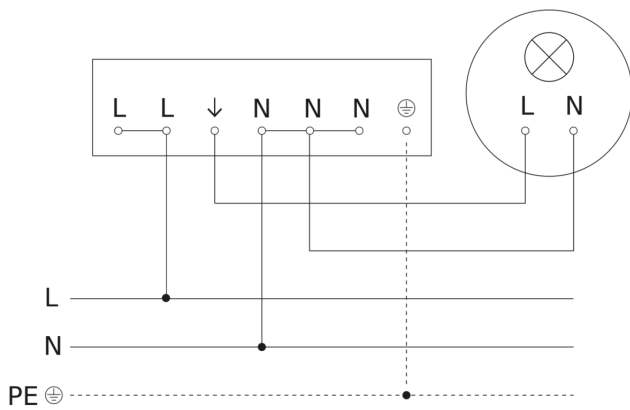

Präsenzmelder - Professional Line

IS 3360 40m

COM1 - Aufputz rund schwarz

EAN 4007841 068547

Art.-Nr. 068547

IS 3360 40m

COM1 - Aufputz rund schwarz
EAN 4007841 068547
Art.-Nr. 068547

Schaltplan

Schaltplan Vernetzung mehrerer Sensoren

IS 3360 40m

COM1 - Aufputz rund schwarz
EAN 4007841 068547
Art.-Nr. 068547

Schaltplan Anschluss über Serienschalter für Hand- und Automatik-Betrieb

Schaltplan Anschluss über einen Wechselschalter für Dauerlicht- und Automatik-Betrieb