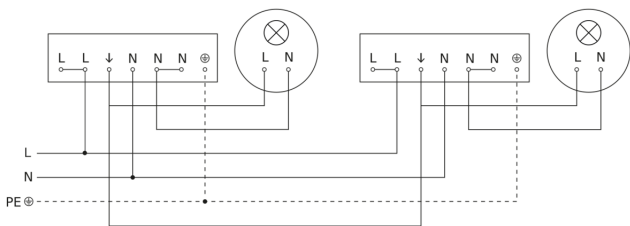

Präsenzmelder - Professional Line

IS 3360 40m

COM1 - Aufputz rund schwarz

EAN 4007841 068547

Art.-Nr. 068547

IS 3360 40m

COM1 - Aufputz rund schwarz
EAN 4007841 068547
Art.-Nr. 068547

Schaltplan

Schaltplan Vernetzung mehrerer Sensoren

IS 3360 40m

COM1 - Aufputz rund schwarz
EAN 4007841 068547
Art.-Nr. 068547

Schaltplan Anschluss über Serienschalter für Hand- und Automatik-Betrieb

Schaltplan Anschluss über einen Wechselschalter für Dauerlicht- und Automatik-Betrieb