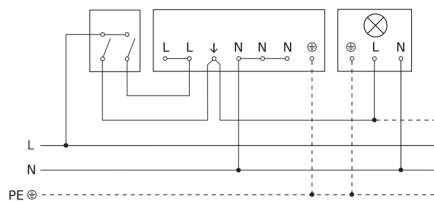

Art.-Nr. 068547

Schaltplan

Schaltplan Vernetzung mehrerer Sensoren

IS 3360 40m

COM1 - Aufputz rund schwarz
EAN 4007841 068547
Art.-Nr. 068547

Schaltplan Anschluss über Serienschalter für Hand- und Automatik-Betrieb

Schaltplan Anschluss über einen Wechselschalter für Dauerlicht- und Automatik-Betrieb