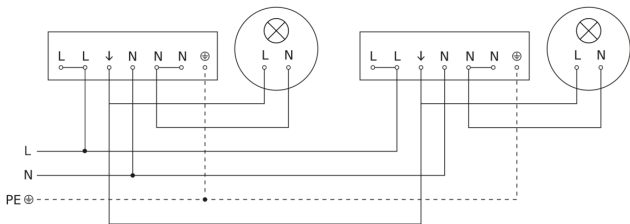

Präsenzmelder - Professional Line

IS 3360 40m

COM1 - Aufputz rund schwarz

EAN 4007841 068547

Art.-Nr. 068547

IS 3360 40m

COM1 - Aufputz rund schwarz

EAN 4007841 068547

Art.-Nr. 068547

Schaltplan

Schaltplan Vernetzung mehrerer Sensoren

IS 3360 40m

COM1 - Aufputz rund schwarz
EAN 4007841 068547
Art.-Nr. 068547

Schaltplan Anschluss über Serienschalter für Hand- und Automatik-Betrieb

Schaltplan Anschluss über einen Wechselschalter für Dauerlicht- und Automatik-Betrieb