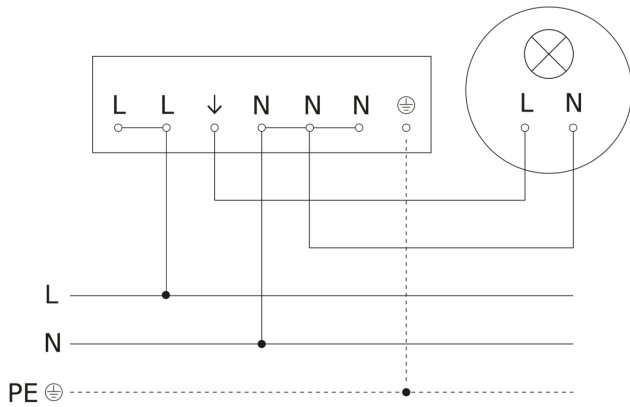

Präsenzmelder - Professional Line

IS 3360 40m

COM1 - Aufputz rund schwarz

EAN 4007841 068547

Art.-Nr. 068547

IS 3360 40m

COM1 - Aufputz rund schwarz

EAN 4007841 068547

Art.-Nr. 068547

Schaltplan

Schaltplan Vernetzung mehrerer Sensoren

IS 3360 40m

COM1 - Aufputz rund schwarz
EAN 4007841 068547
Art.-Nr. 068547

Schaltplan Anschluss über Serienschalter für Hand- und Automatik-Betrieb

Schaltplan Anschluss über einen Wechselschalter für Dauerlicht- und Automatik-Betrieb