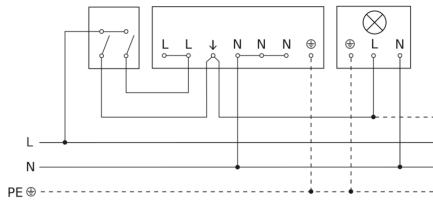

Präsenzmelder - Professional Line

IS 3360 40m

COM1 - Aufputz rund schwarz

EAN 4007841 068547

Art.-Nr. 068547

IS 3360 40m

COM1 - Aufputz rund schwarz
EAN 4007841 068547
Art.-Nr. 068547

Schaltplan

Schaltplan Vernetzung mehrerer Sensoren

IS 3360 40m

COM1 - Aufputz rund schwarz
EAN 4007841 068547
Art.-Nr. 068547

Schaltplan Anschluss über Serienschalter für Hand- und Automatik-Betrieb

Schaltplan Anschluss über einen Wechselschalter für Dauerlicht- und Automatik-Betrieb