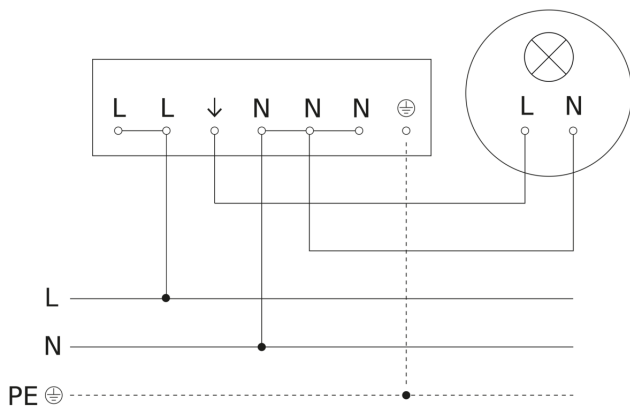

Präsenzmelder - Professional Line

IS 3360

COM1 - Aufputz rund weiß

EAN 4007841 033446

Art.-Nr. 033446

IS 3360

COM1 - Aufputz rund weiß
EAN 4007841 033446
Art.-Nr. 033446

Schaltplan

Schaltplan Vernetzung mehrerer Sensoren

IS 3360

COM1 - Aufputz rund weiß
EAN 4007841 033446
Art.-Nr. 033446

Schaltplan Anschluss über Serienschalter für Hand- und Automatik-Betrieb

Schaltplan Anschluss über einen Wechselschalter für Dauerlicht- und Automatik-Betrieb