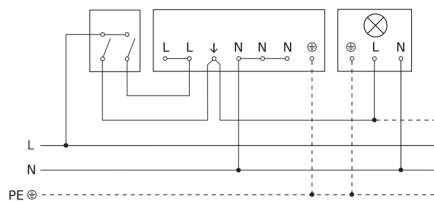

Präsenzmelder - Professional Line

IS 3360

COM1 - Aufputz rund weiß

EAN 4007841 033446

Art.-Nr. 033446

IS 3360

COM1 - Aufputz rund weiß
EAN 4007841 033446
Art.-Nr. 033446

Schaltplan

Schaltplan Vernetzung mehrerer Sensoren

IS 3360

COM1 - Aufputz rund weiß
EAN 4007841 033446
Art.-Nr. 033446

Schaltplan Anschluss über Serienschalter für Hand- und Automatik-Betrieb

Schaltplan Anschluss über einen Wechselschalter für Dauerlicht- und Automatik-Betrieb