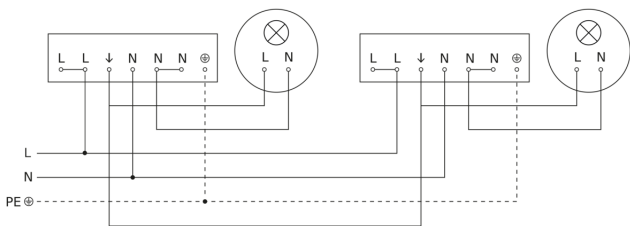

Präsenzmelder - Professional Line

IS 3360

COM1 - Aufputz rund weiß

EAN 4007841 033446

Art.-Nr. 033446

IS 3360

COM1 - Aufputz rund weiß
EAN 4007841 033446
Art.-Nr. 033446

Schaltplan

Schaltplan Vernetzung mehrerer Sensoren

IS 3360

COM1 - Aufputz rund weiß
EAN 4007841 033446
Art.-Nr. 033446

Schaltplan Anschluss über Serienschalter für Hand- und Automatik-Betrieb

Schaltplan Anschluss über einen Wechselschalter für Dauerlicht- und Automatik-Betrieb