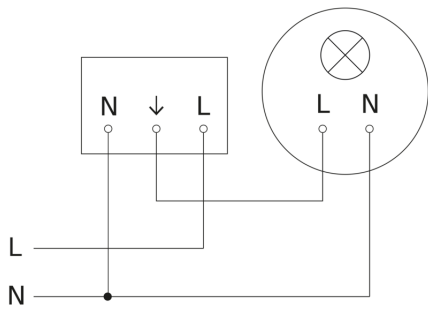

Bewegungs- und Präsenzmelder - Professional Line

IS 3360

V3 KNX - Deckeneinbau rund weiß
EAN 4007841 079666
Art.-Nr. 079666

IS 3360

V3 KNX - Deckeneinbau rund weiß
EAN 4007841 079666
Art.-Nr. 079666

Schaltplan Master

Schaltplan Master-Slave Vernetzung