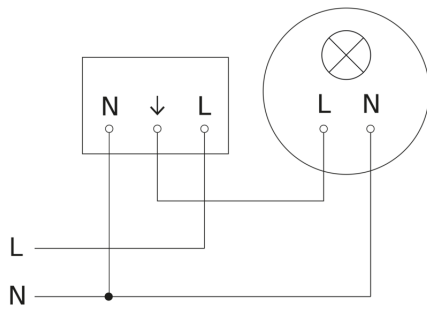

Bewegungs- und Präsenzmelder - Professional Line

IS 3360

V3 KNX - Deckeneinbau rund weiß
EAN 4007841 079666
Art.-Nr. 079666

IS 3360

V3 KNX - Deckeneinbau rund weiß
EAN 4007841 079666
Art.-Nr. 079666

Schaltplan Master

Schaltplan Master-Slave Vernetzung