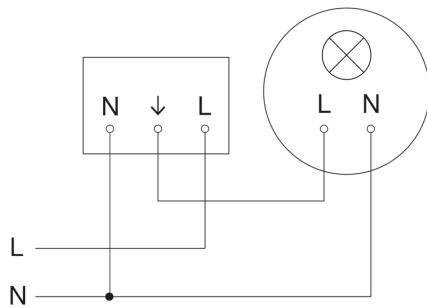

# IS 345

DALI-2 APC - Deckeneinbau eckig  
EAN 4007841 080648  
Art.-Nr. 080648

## Schaltplan Master

## Schaltplan Master-Slave Vernetzung