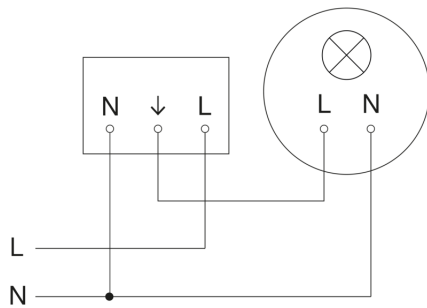

IS 345

V3 KNX - Deckeneinbau eckig
EAN 4007841 079680
Art.-Nr. 079680

Schaltplan Master

IS 345

V3 KNX - Deckeneinbau eckig
EAN 4007841 079680
Art.-Nr. 079680

Schaltplan Master-Slave Vernetzung