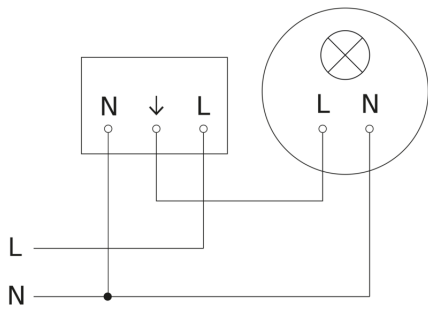

# IS 345

V3 KNX - Deckeneinbau eckig weiß  
EAN 4007841 079680  
Art.-Nr. 079680

## Schaltplan Master

## Schaltplan Master-Slave Vernetzung