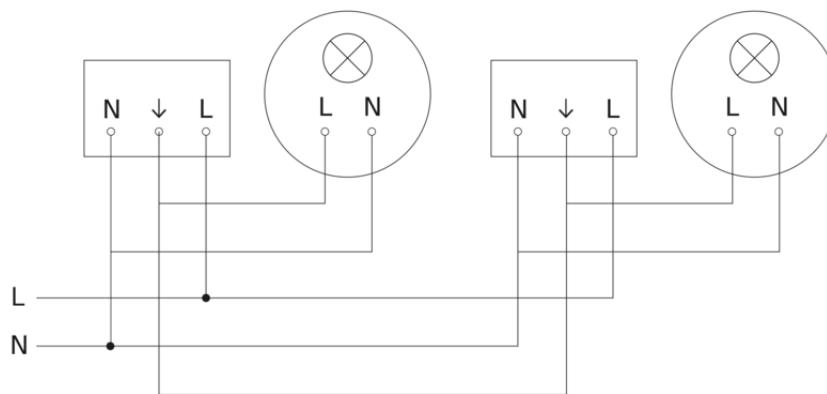

# IS 345

COM1 - Unterputz rund  
EAN 4007841 033811  
Art.-Nr. 033811

## Schaltplan

## Schaltplan Vernetzung mehrerer Sensoren