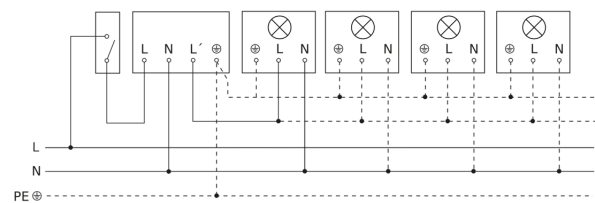

Bewegungsmelder

IS 360-1 DE

schwarz

EAN 4007841 032852

Art.-Nr. 032852

Schaltplan Leuchte ohne vorhandenen Nullleiter

Schaltplan Leuchte mit vorhandenem Nullleiter

Schaltplan Anschluss über Serienschalter für Hand- und Automatik-Betrieb

Schaltplan Anschluss über einen Wechselschalter für Dauerlicht- und Automatik-Betrieb