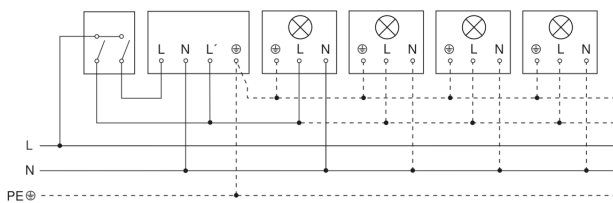

Bewegungsmelder

IS 360-1 DE

schwarz

EAN 4007841 032852

Art.-Nr. 032852

Schaltplan Leuchte ohne vorhandenen Nullleiter

Schaltplan Leuchte mit vorhandenem Nullleiter

Schaltplan Anschluss über Serienschalter für Hand- und Automatik-Betrieb

Schaltplan Anschluss über einen Wechselschalter für Dauerlicht- und Automatik-Betrieb