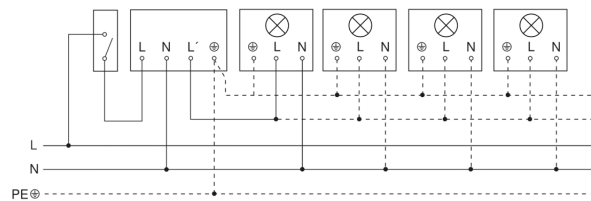

Bewegungsmelder

IS 360-1 DE

schwarz

EAN 4007841 032852

Art.-Nr. 032852

Schaltplan Leuchte ohne vorhandenen Nullleiter

Schaltplan Leuchte mit vorhandenem Nullleiter

Schaltplan Anschluss über Serienschalter für Hand- und Automatik-Betrieb

Schaltplan Anschluss über einen Wechselschalter für Dauerlicht- und Automatik-Betrieb