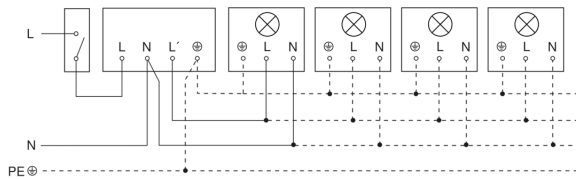

Bewegungsmelder

IS 360-1 DE

schwarz

EAN 4007841 032852

Art.-Nr. 032852

Schaltplan Leuchte ohne vorhandenen Nullleiter

Schaltplan Leuchte mit vorhandenem Nullleiter

Schaltplan Anschluss über Serienschalter für Hand- und Automatik-Betrieb

Schaltplan Anschluss über einen Wechselschalter für Dauerlicht- und Automatik-Betrieb