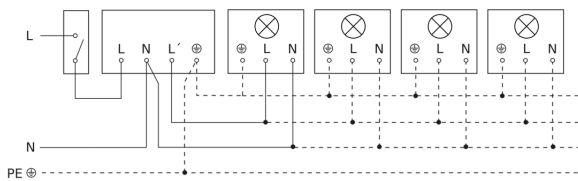

Bewegungsmelder

IS 360-1 DE

schwarz

EAN 4007841 032852

Art.-Nr. 032852

Schaltplan Leuchte ohne vorhandenen Nullleiter

Schaltplan Leuchte mit vorhandenem Nullleiter

Schaltplan Anschluss über Serienschalter für Hand- und Automatik-Betrieb

Schaltplan Anschluss über einen Wechselschalter für Dauerlicht- und Automatik-Betrieb