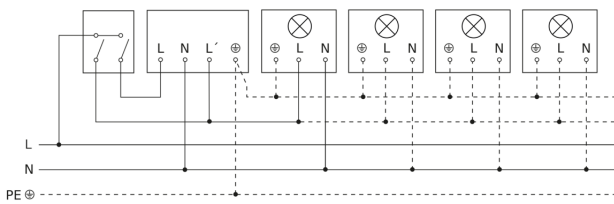

Bewegungsmelder

IS 360-1 DE

schwarz

EAN 4007841 032852

Art.-Nr. 032852

Schaltplan Leuchte ohne vorhandenen Nullleiter

Schaltplan Leuchte mit vorhandenem Nullleiter

Schaltplan Anschluss über Serienschalter für Hand- und Automatik-Betrieb

Schaltplan Anschluss über einen Wechselschalter für Dauerlicht- und Automatik-Betrieb