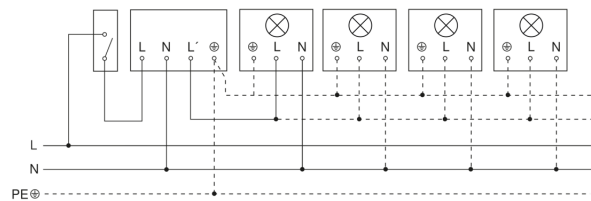

IS 360-1 DE

weiß

EAN 4007841 032845

Art.-Nr. 032845

Schaltplan Leuchte ohne vorhandenen Nullleiter

Schaltplan Leuchte mit vorhandenem Nullleiter

Schaltplan Anschluss über Serienschalter für Hand- und Automatik-Betrieb

Schaltplan Anschluss über einen Wechselschalter für Dauerlicht- und Automatik-Betrieb