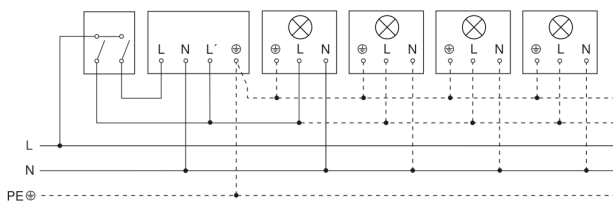

IS 360-1 DE

weiß

EAN 4007841 032845

Art.-Nr. 032845

Schaltplan Leuchte ohne vorhandenen Nullleiter

Schaltplan Leuchte mit vorhandenem Nullleiter

Schaltplan Anschluss über Serienschalter für Hand- und Automatik-Betrieb

Schaltplan Anschluss über einen Wechselschalter für Dauerlicht- und Automatik-Betrieb