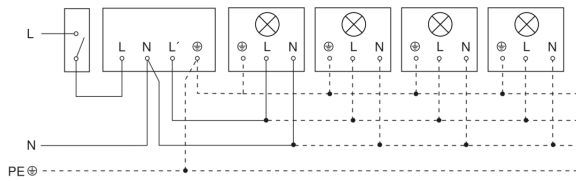

IS 360-1 DE

weiß

EAN 4007841 032845

Art.-Nr. 032845

Schaltplan Leuchte ohne vorhandenen Nullleiter

Schaltplan Leuchte mit vorhandenem Nullleiter

Schaltplan Anschluss über Serienschalter für Hand- und Automatik-Betrieb

Schaltplan Anschluss über einen Wechselschalter für Dauerlicht- und Automatik-Betrieb