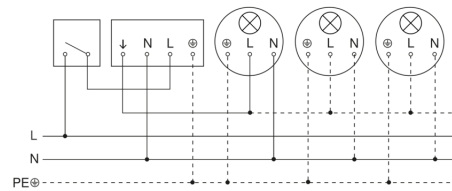

# sensIQ S

EVO schwarz

EAN 4007841 034979

Art.-Nr. 034979

Schaltplan Leuchte ohne vorhandenen Nullleiter

Schaltplan Leuchte mit vorhandenem Nullleiter

Schaltplan Anschluss über Serienschalter für Hand- und Automatik-Betrieb

Schaltplan Anschluss 4-fach Tasterkoppler an DALI2 APC