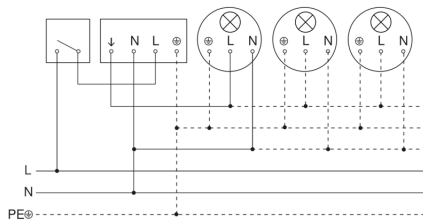

# sensIQ S

EVO schwarz

EAN 4007841 034979

Art.-Nr. 034979

Schaltplan Leuchte ohne vorhandenen Nullleiter

Schaltplan Leuchte mit vorhandenem Nullleiter

Schaltplan Anschluss über Serienschalter für Hand- und Automatik-Betrieb

Schaltplan Anschluss 4-fach Tasterkoppler an DALI2 APC