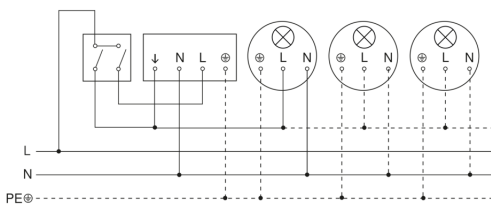

# sensIQ S

EVO schwarz

EAN 4007841 034979

Art.-Nr. 034979

Schaltplan Leuchte ohne vorhandenen Nullleiter

Schaltplan Leuchte mit vorhandenem Nullleiter

Schaltplan Anschluss über Serienschalter für Hand- und Automatik-Betrieb

Schaltplan Anschluss 4-fach Tasterkoppler an DALI2 APC