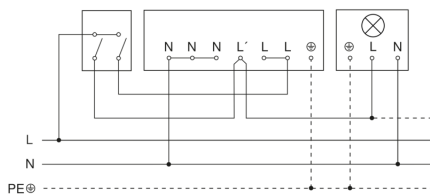

sensIQ

EVO schwarz

EAN 4007841 029579

Art.-Nr. 029579

Schaltplan Leuchte ohne vorhandenen Nullleiter

Schaltplan Leuchte mit vorhandenem Nullleiter

Schaltplan Anschluss über Serienschalter für Hand- und Automatik-Betrieb

Schaltplan Anschluss über einen Wechselschalter für Dauerlicht- und Automatik-Betrieb