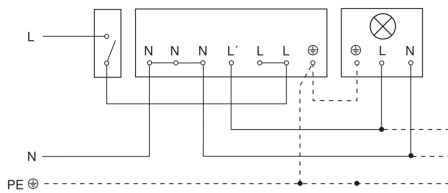

sensIQ

EVO schwarz

EAN 4007841 029579

Art.-Nr. 029579

Schaltplan Leuchte ohne vorhandenen Nullleiter

Schaltplan Leuchte mit vorhandenem Nullleiter

Schaltplan Anschluss über Serienschalter für Hand- und Automatik-Betrieb

Schaltplan Anschluss über einen Wechselschalter für Dauerlicht- und Automatik-Betrieb