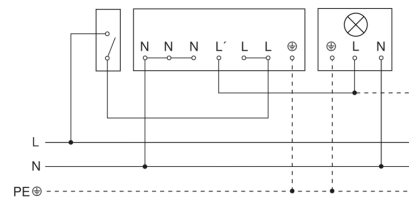

sensIQ

EVO schwarz

EAN 4007841 029579

Art.-Nr. 029579

Schaltplan Leuchte ohne vorhandenen Nullleiter

Schaltplan Leuchte mit vorhandenem Nullleiter

Schaltplan Anschluss über Serienschalter für Hand- und Automatik-Betrieb

Schaltplan Anschluss über einen Wechselschalter für Dauerlicht- und Automatik-Betrieb