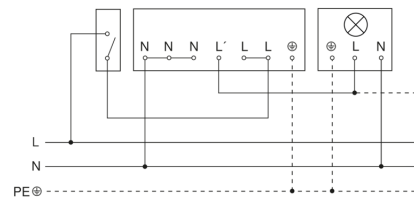

# sensIQ

EVO weiß

EAN 4007841 029562

Art.-Nr. 029562

Schaltplan Leuchte ohne vorhandenen Nullleiter

Schaltplan Leuchte mit vorhandenem Nullleiter

Schaltplan Anschluss über Serienschalter für Hand- und Automatik-Betrieb

Schaltplan Anschluss 4-fach Tasterkoppler an DALI2 APC