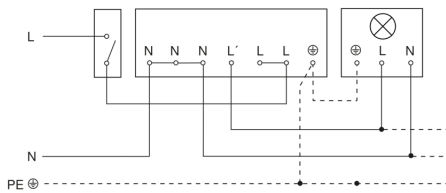

# sensIQ

EVO weiß

EAN 4007841 029562

Art.-Nr. 029562

Schaltplan Leuchte ohne vorhandenen Nullleiter

Schaltplan Leuchte mit vorhandenem Nullleiter

Schaltplan Anschluss über Serienschalter für Hand- und Automatik-Betrieb

Schaltplan Anschluss 4-fach Tasterkoppler an DALI2 APC