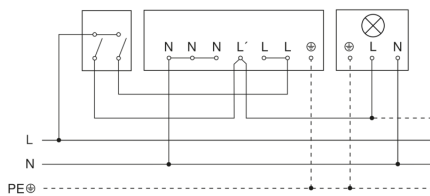

# sensIQ

EVO weiß

EAN 4007841 029562

Art.-Nr. 029562

Schaltplan Leuchte ohne vorhandenen Nullleiter

Schaltplan Leuchte mit vorhandenem Nullleiter

Schaltplan Anschluss über Serienschalter für Hand- und Automatik-Betrieb

Schaltplan Anschluss 4-fach Tasterkoppler an DALI2 APC