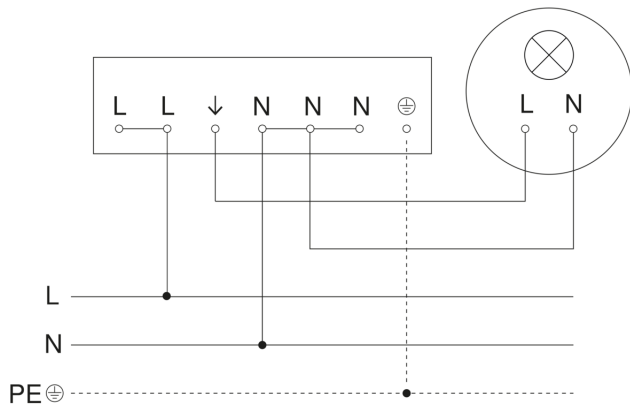

Dämmerungsschalter - Professional Line

NightMatic 5000-3

COM1 - schwarz

EAN 4007841 011680

Art.-Nr. 011680

Schaltplan Master

NightMatic 5000-3

COM1 - schwarz

EAN 4007841 011680

Art.-Nr. 011680

Schaltplan Master-Slave Vernetzung