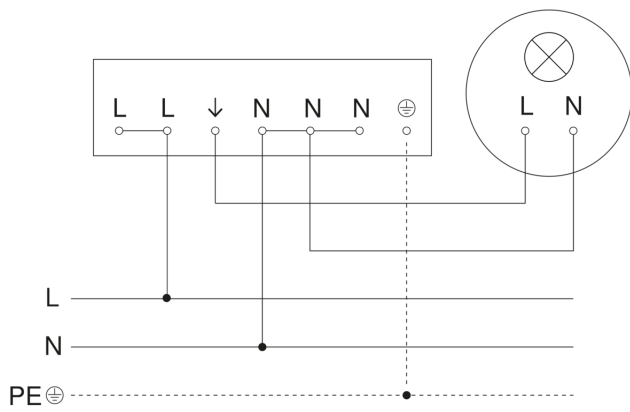

Dämmerungsschalter - Professional Line

NightMatic 5000-3

COM1 - weiß

EAN 4007841 011697

Art.-Nr. 011697

Schaltplan Master

NightMatic 5000-3

COM1 - weiß

EAN 4007841 011697

Art.-Nr. 011697

Schaltplan Master-Slave Vernetzung