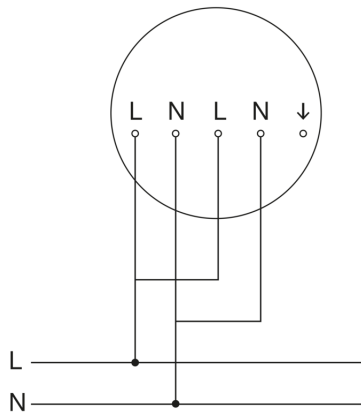

Sensor-LED-Innenleuchte - Professional Line

RS PRO LED B1 Notlicht

V3

EAN 4007841 066000

Art.-Nr. 066000

Schaltplan Master

Schaltplan Master-Master Vernetzung