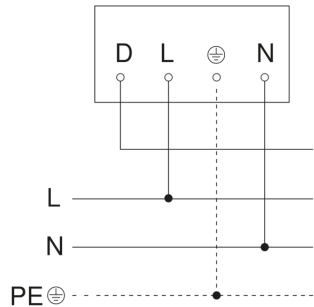

XLED PRO Square XL

weiß

EAN 4007841 009922

Art.-Nr. 009922

Schaltplan Master

Schaltplan Master-Slave und Master-Master Vernetzung