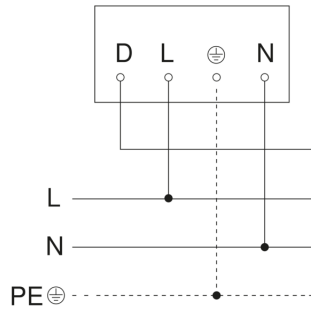

# XLED PRO Wide S

weiß

EAN 4007841 010072

Art.-Nr. 010072

## Schaltplan Master

## Schaltplan Master-Slave und Master-Master Vernetzung