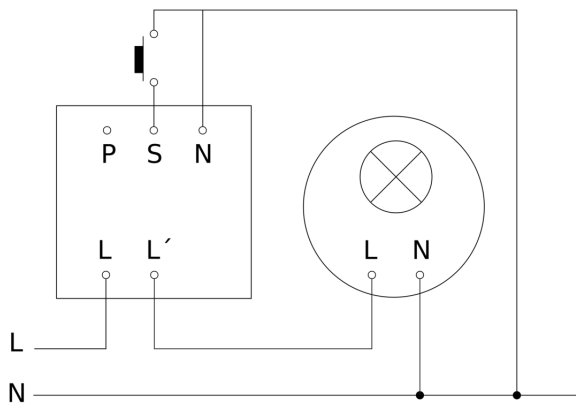

# Dual HF

COM1 - Aufputz  
EAN 4007841 590703  
Art.-Nr. 590703

## Schaltplan Master