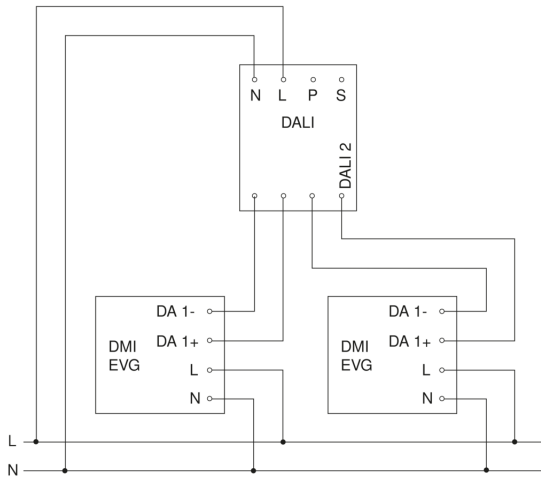

Dual HF

DALI-2 APC - Unterputz
EAN 4007841 003005
Art.-Nr. 003005

Schaltplan Master

Schaltplan Master-Master Vernetzung