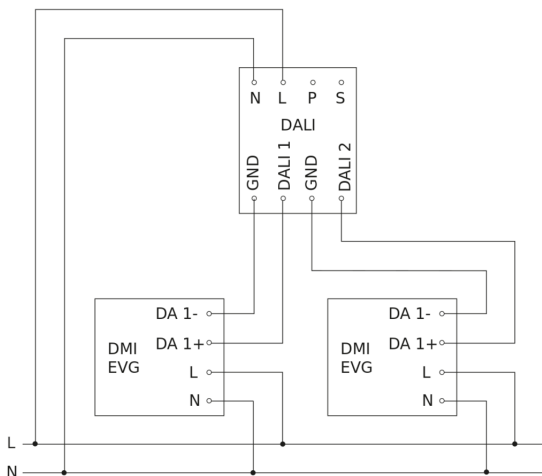

Dual HF

DALI-2 APC - Unterputz
EAN 4007841 003005
Art.-Nr. 003005

Schaltplan Master

Schaltplan Master-Master Vernetzung