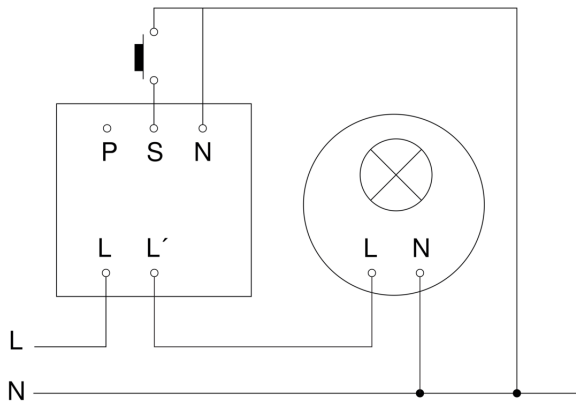

# Dual US

COM1 - Unterputz  
EAN 4007841 007843  
Art.-Nr. 007843

## Schaltplan Master