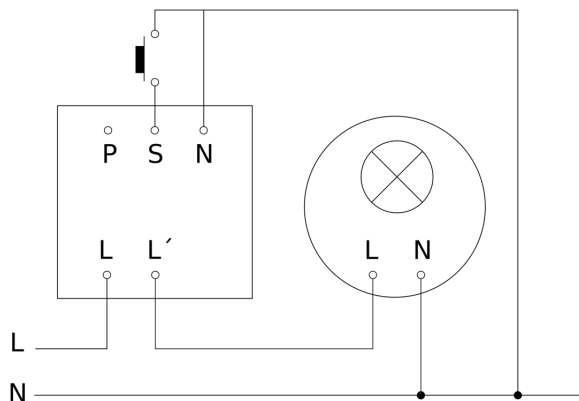

Präsenzmelder - Professional Line

DualTech

COM1 - Deckeneinbau
EAN 4007841 079574
Art.-Nr. 079574

DualTech

COM1 - Deckeneinbau
EAN 4007841 079574
Art.-Nr. 079574

Schaltplan Master

Schaltplan Master-Master Vernetzung

Schaltplan Master-Slave Vernetzung