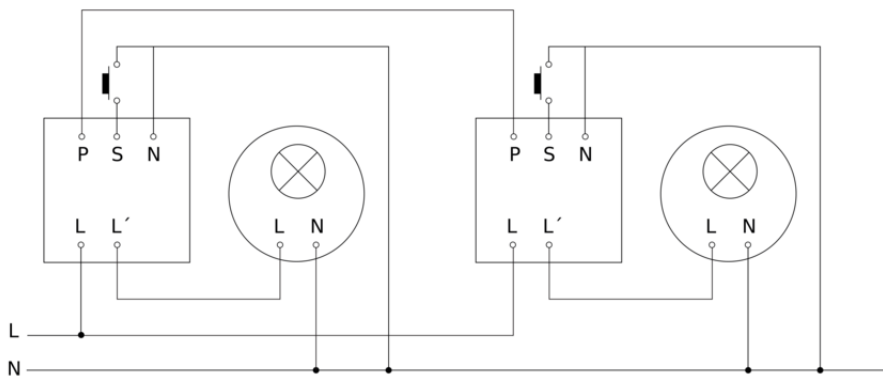

Präsenzmelder - Professional Line

DualTech

COM1 - Deckeneinbau
EAN 4007841 079574
Art.-Nr. 079574

DualTech

COM1 - Deckeneinbau
EAN 4007841 079574
Art.-Nr. 079574

Schaltplan Master

Schaltplan Master-Master Vernetzung

Schaltplan Master-Slave Vernetzung