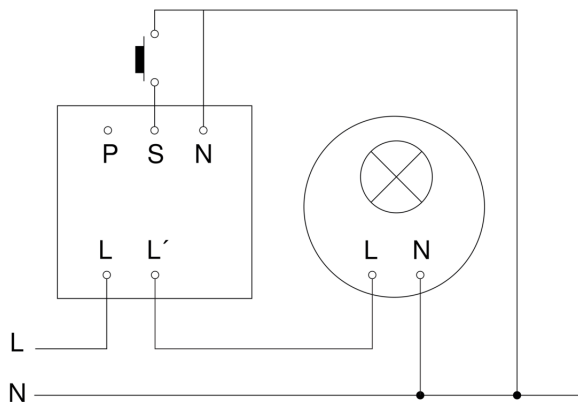

HF 360

COM1 - Unterputz
EAN 4007841 002800
Art.-Nr. 002800

Schaltplan Master

HF 360

COM1 - Unterputz
EAN 4007841 002800
Art.-Nr. 002800

Schaltplan Master-Master Vernetzung

Schaltplan Master-Slave Vernetzung