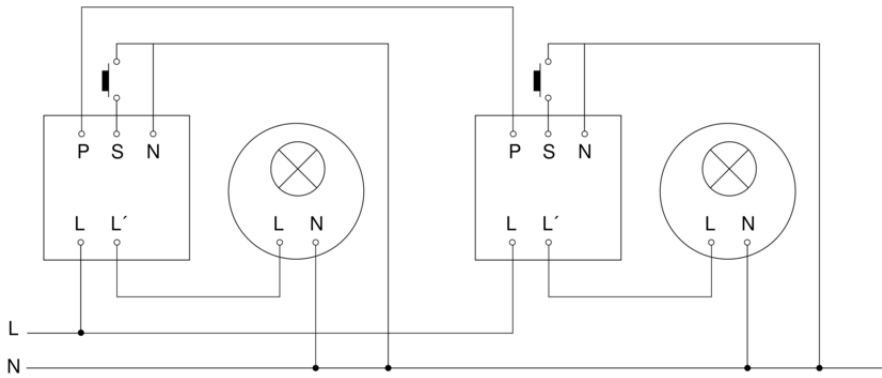

HF 360

COM1 - Unterputz
EAN 4007841 002800
Art.-Nr. 002800

Schaltplan Master

HF 360

COM1 - Unterputz
EAN 4007841 002800
Art.-Nr. 002800

Schaltplan Master-Master Vernetzung

Schaltplan Master-Slave Vernetzung