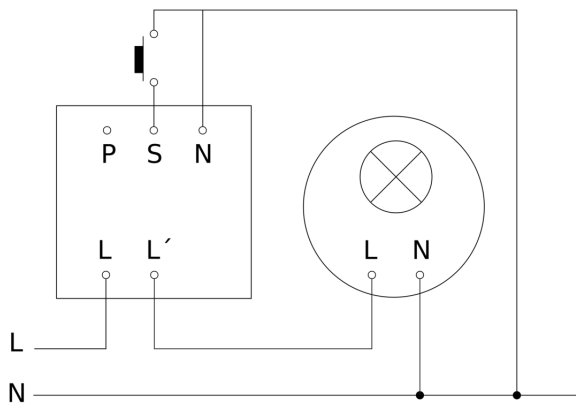

Präsenzmelder - Professional Line

HF 360

COM1 - Aufputz
EAN 4007841 751302
Art.-Nr. 751302

HF 360

COM1 - Aufputz
EAN 4007841 751302
Art.-Nr. 751302

Schaltplan Master

Schaltplan Master-Master Vernetzung

HF 360

COM1 - Aufputz
EAN 4007841 751302
Art.-Nr. 751302

Schaltplan Master-Slave Vernetzung