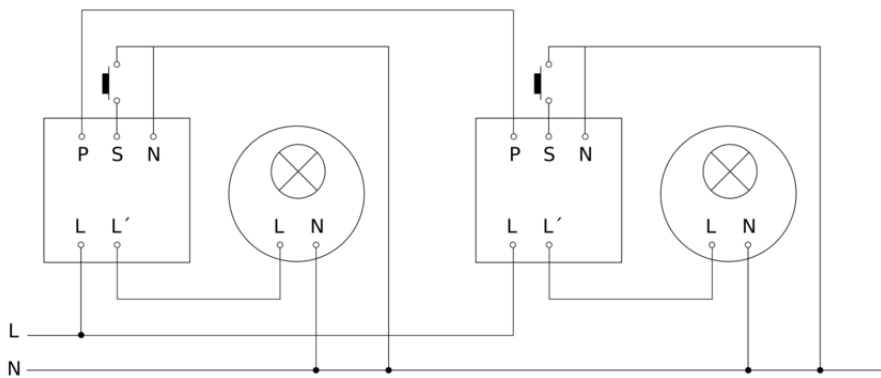

Präsenzmelder - Professional Line

HF 360

COM1 - Aufputz
EAN 4007841 751302
Art.-Nr. 751302

HF 360

COM1 - Aufputz
EAN 4007841 751302
Art.-Nr. 751302

Schaltplan Master

Schaltplan Master-Master Vernetzung

HF 360

COM1 - Aufputz
EAN 4007841 751302
Art.-Nr. 751302

Schaltplan Master-Slave Vernetzung