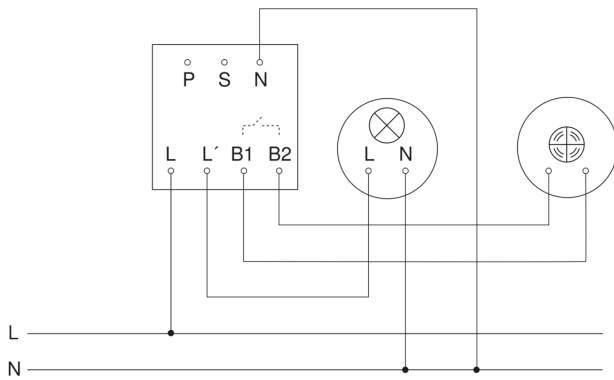

# HF 360

COM2 - Unterputz

EAN 4007841 002848

Art.-Nr. 002848

Schaltplan Master

Schaltplan Master-Slave Vernetzung