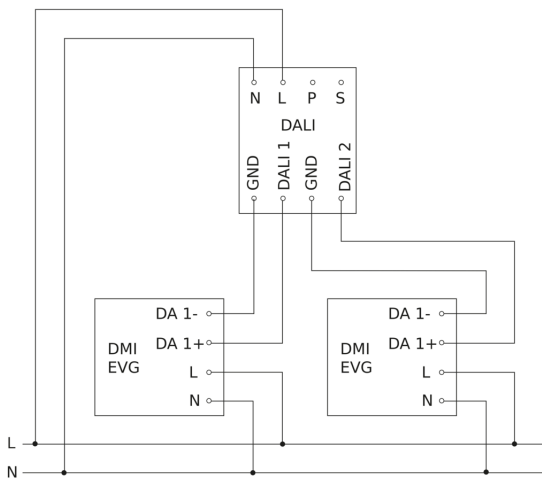

HF 360

DALI-2 APC - Unterputz
EAN 4007841 002817
Art.-Nr. 002817

Schaltplan Master

Schaltplan Master-Master Vernetzung