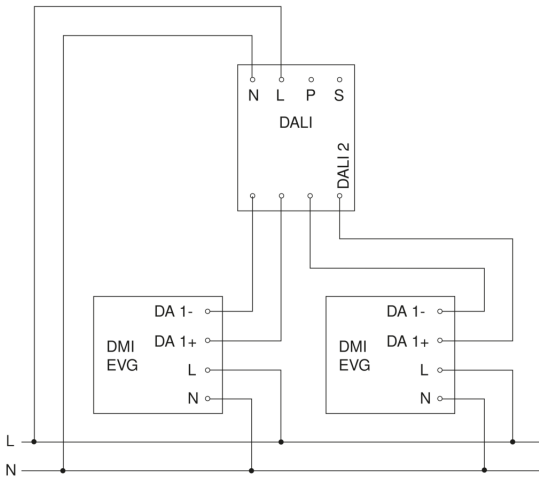

HF 360

DALI-2 APC - Unterputz
EAN 4007841 002817
Art.-Nr. 002817

Schaltplan Master

Schaltplan Master-Master Vernetzung