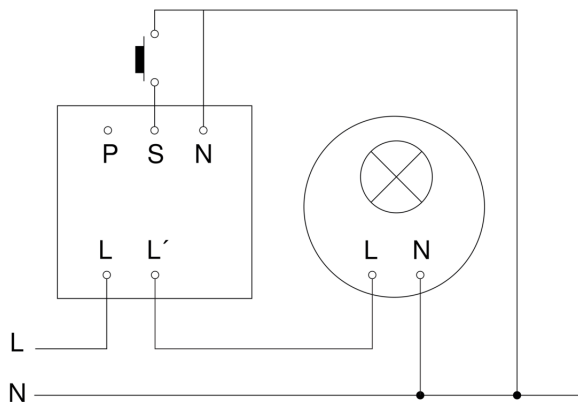

# IR Quattro 8m

COM1 - Unterputz  
EAN 4007841 000349  
Art.-Nr. 000349

## Schaltplan Master

## Schaltplan Master-Master Vernetzung