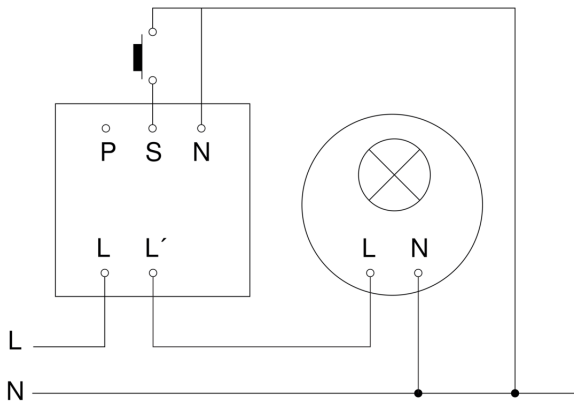

IR Quattro

COM1 - Aufputz

EAN 4007841 592301

Art.-Nr. 592301

Schaltplan Master

IR Quattro

COM1 - Aufputz

EAN 4007841 592301

Art.-Nr. 592301

Schaltplan Master-Master Vernetzung

Schaltplan Master-Slave Vernetzung