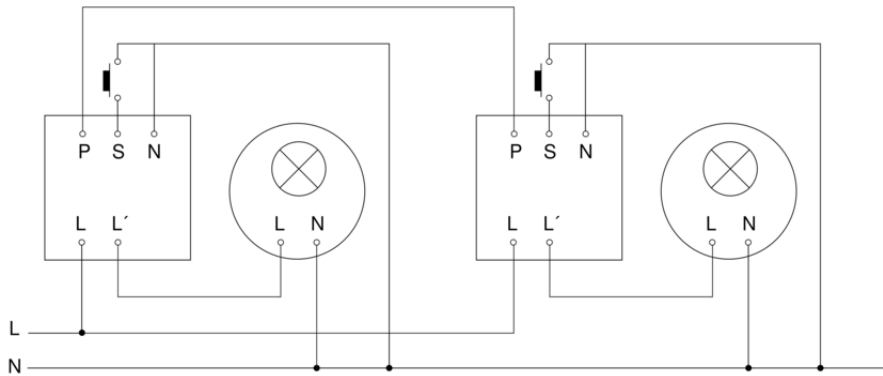

IR Quattro

COM1 - Aufputz

EAN 4007841 592301

Art.-Nr. 592301

Schaltplan Master

IR Quattro

COM1 - Aufputz

EAN 4007841 592301

Art.-Nr. 592301

Schaltplan Master-Master Vernetzung

Schaltplan Master-Slave Vernetzung