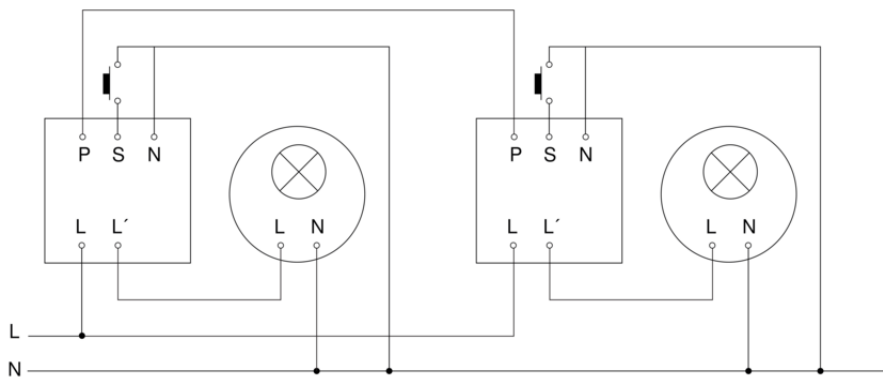

IR Quattro 8m

COM1 - Deckeneinbau
EAN 4007841 079345
Art.-Nr. 079345

Schaltplan Master

IR Quattro 8m

COM1 - Deckeneinbau
EAN 4007841 079345
Art.-Nr. 079345

Schaltplan Master-Master Vernetzung

Schaltplan Master-Slave Vernetzung