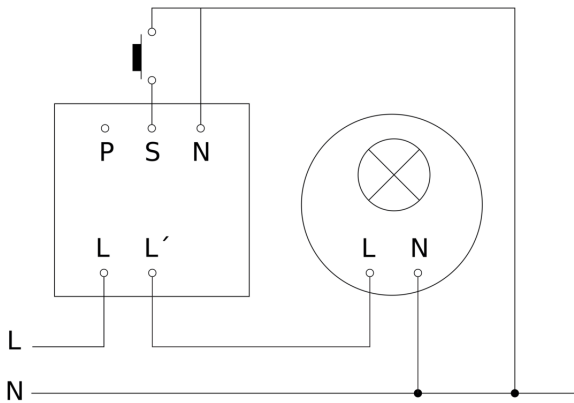

Präsenzmelder - Professional Line

IR Quattro 8m

COM1 - Deckeneinbau
EAN 4007841 079345
Art.-Nr. 079345

IR Quattro 8m

COM1 - Deckeneinbau
EAN 4007841 079345
Art.-Nr. 079345

Schaltplan Master

Schaltplan Master-Master Vernetzung

IR Quattro 8m

COM1 - Deckeneinbau
EAN 4007841 079345
Art.-Nr. 079345

Schaltplan Master-Slave Vernetzung