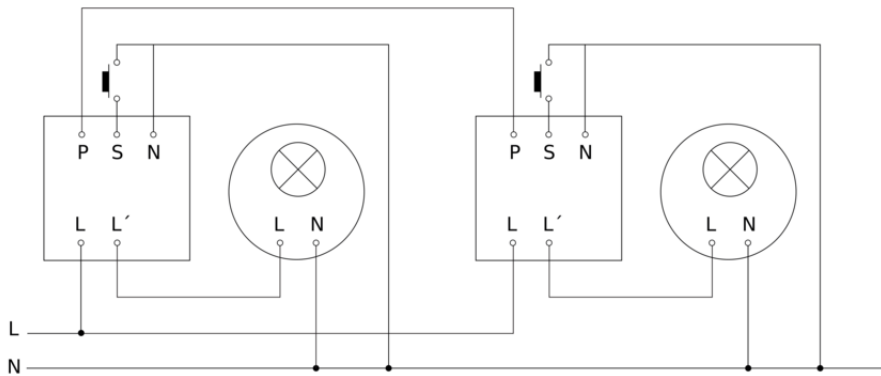

Präsenzmelder - Professional Line

IR Quattro 8m

COM1 - Deckeneinbau
EAN 4007841 079345
Art.-Nr. 079345

IR Quattro 8m

COM1 - Deckeneinbau
EAN 4007841 079345
Art.-Nr. 079345

Schaltplan Master

Schaltplan Master-Master Vernetzung

IR Quattro 8m

COM1 - Deckeneinbau
EAN 4007841 079345
Art.-Nr. 079345

Schaltplan Master-Slave Vernetzung