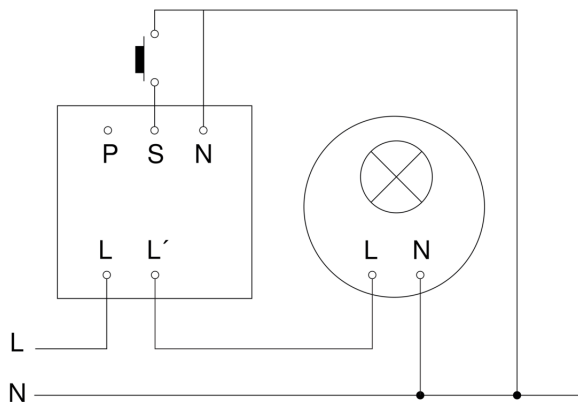

IR Quattro 8m

COM1 - Deckeneinbau
EAN 4007841 079345
Art.-Nr. 079345

Schaltplan Master

IR Quattro 8m

COM1 - Deckeneinbau
EAN 4007841 079345
Art.-Nr. 079345

Schaltplan Master-Master Vernetzung

Schaltplan Master-Slave Vernetzung