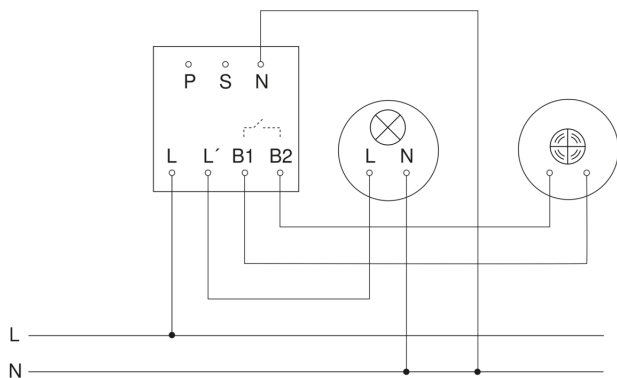

# IR Quattro

COM2 - Unterputz  
EAN 4007841 000356  
Art.-Nr. 000356

Schaltplan Master

Schaltplan Master-Slave Vernetzung