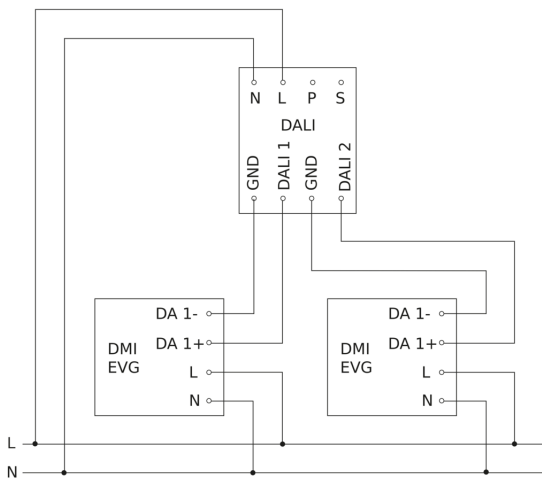

# IR Quattro 8m

DALI-2 APC - Deckeneinbau  
EAN 4007841 079352  
Art.-Nr. 079352

Schaltplan Master

Schaltplan Master-Slave Vernetzung