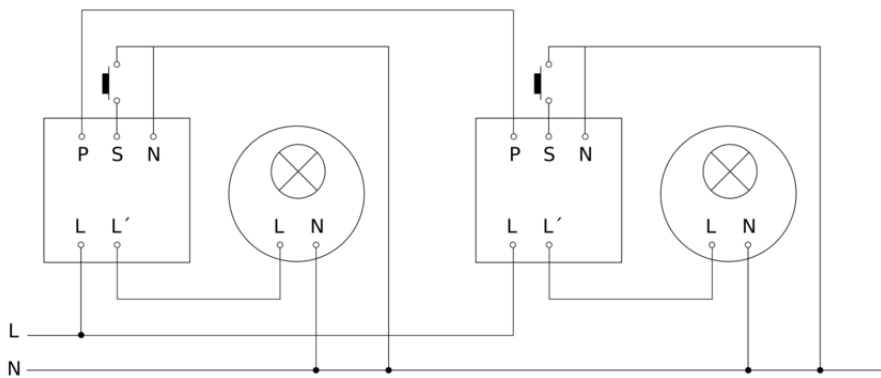

Präsenzmelder - Professional Line

IR Quattro HD 24m

COM1 - Aufputz weiß
EAN 4007841 592400
Art.-Nr. 592400

IR Quattro HD 24m

COM1 - Aufputz weiß
EAN 4007841 592400
Art.-Nr. 592400

Schaltplan Master

Schaltplan Master-Master Vernetzung

IR Quattro HD 24m

COM1 - Aufputz weiß
EAN 4007841 592400
Art.-Nr. 592400

Schaltplan Master-Slave Vernetzung