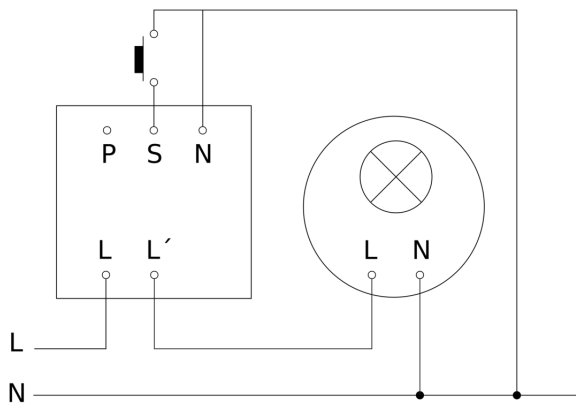

Präsenzmelder - Professional Line

IR Quattro HD 24m

COM1 - Aufputz weiß
EAN 4007841 592400
Art.-Nr. 592400

IR Quattro HD 24m

COM1 - Aufputz weiß
EAN 4007841 592400
Art.-Nr. 592400

Schaltplan Master

Schaltplan Master-Master Vernetzung

IR Quattro HD 24m

COM1 - Aufputz weiß
EAN 4007841 592400
Art.-Nr. 592400

Schaltplan Master-Slave Vernetzung