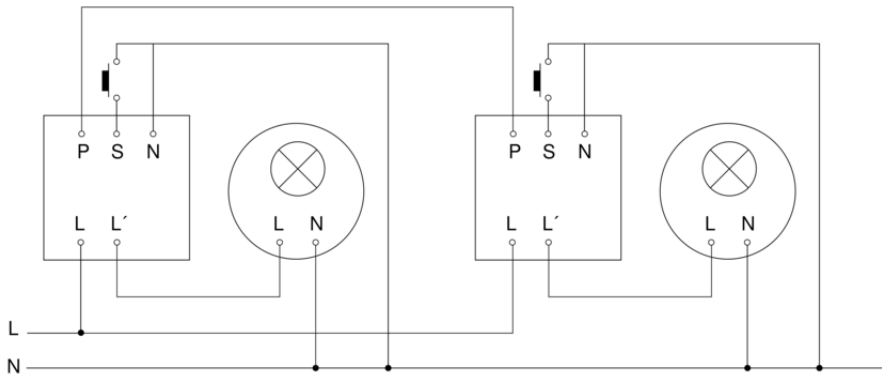

Präsenzmelder - Professional Line

IR Quattro HD 24m

COM1 - Deckeneinbau weiß

EAN 4007841 079369

Art.-Nr. 079369

Schaltplan Master

IR Quattro HD 24m

COM1 - Deckeneinbau weiß
EAN 4007841 079369
Art.-Nr. 079369

Schaltplan Master-Master Vernetzung

Schaltplan Master-Slave Vernetzung