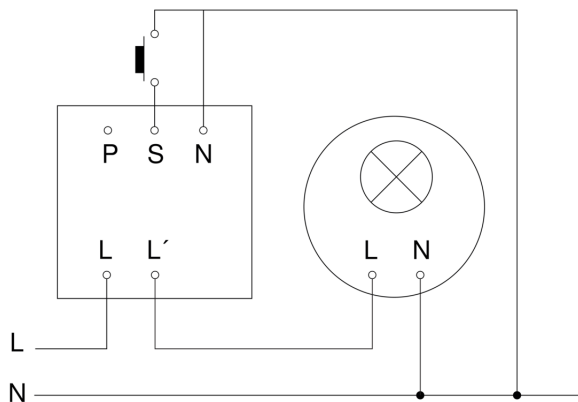

Präsenzmelder - Professional Line

IR Quattro HD 24m

COM1 - Deckeneinbau weiß

EAN 4007841 079369

Art.-Nr. 079369

Schaltplan Master

IR Quattro HD 24m

COM1 - Deckeneinbau weiß
EAN 4007841 079369
Art.-Nr. 079369

Schaltplan Master-Master Vernetzung

Schaltplan Master-Slave Vernetzung