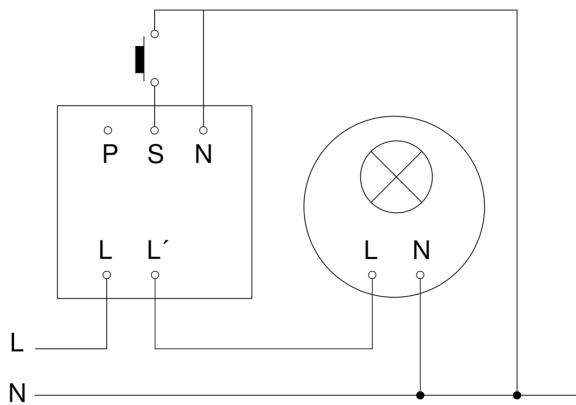

Präsenzmelder - Professional Line

IR Quattro HD 24m

COM1 - Unterputz schwarz

EAN 4007841 068608

Art.-Nr. 068608

Schaltplan Master

IR Quattro HD 24m

COM1 - Unterputz schwarz
EAN 4007841 068608
Art.-Nr. 068608

Schaltplan Master-Master Vernetzung

Schaltplan Master-Slave Vernetzung