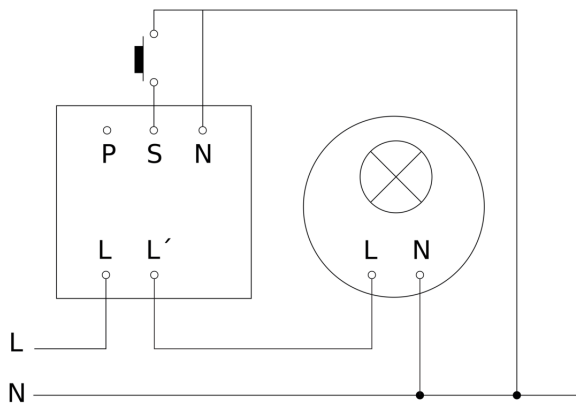

Präsenzmelder - Professional Line

IR Quattro HD 24m

COM1 - Unterputz schwarz

EAN 4007841 068608

Art.-Nr. 068608

IR Quattro HD 24m

COM1 - Unterputz schwarz
EAN 4007841 068608
Art.-Nr. 068608

Schaltplan Master

Schaltplan Master-Master Vernetzung

IR Quattro HD 24m

COM1 - Unterputz schwarz
EAN 4007841 068608
Art.-Nr. 068608

Schaltplan Master-Slave Vernetzung