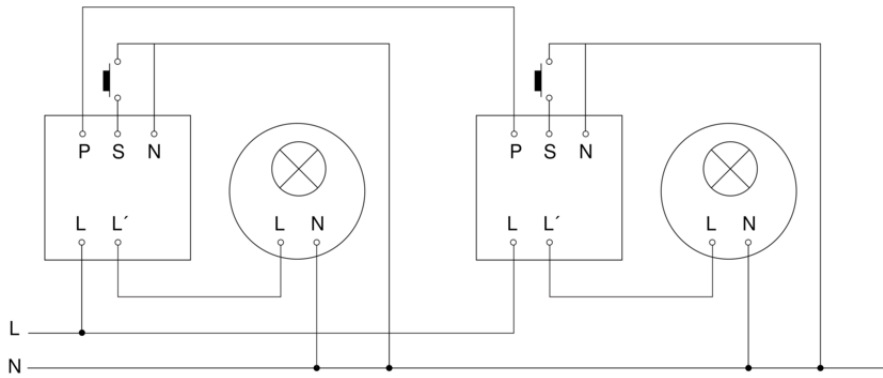

Präsenzmelder - Professional Line

IR Quattro HD 24m

COM1 - Unterputz schwarz

EAN 4007841 068608

Art.-Nr. 068608

Schaltplan Master

IR Quattro HD 24m

COM1 - Unterputz schwarz
EAN 4007841 068608
Art.-Nr. 068608

Schaltplan Master-Master Vernetzung

Schaltplan Master-Slave Vernetzung