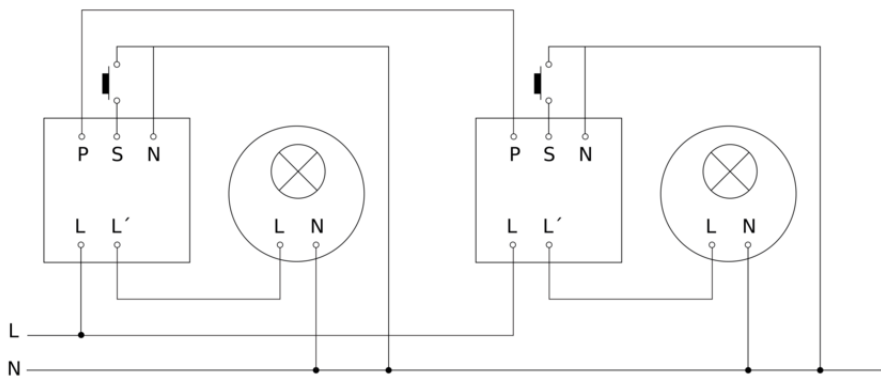

Präsenzmelder - Professional Line

IR Quattro HD 24m

COM1 - Unterputz schwarz

EAN 4007841 068608

Art.-Nr. 068608

IR Quattro HD 24m

COM1 - Unterputz schwarz
EAN 4007841 068608
Art.-Nr. 068608

Schaltplan Master

Schaltplan Master-Master Vernetzung

IR Quattro HD 24m

COM1 - Unterputz schwarz
EAN 4007841 068608
Art.-Nr. 068608

Schaltplan Master-Slave Vernetzung