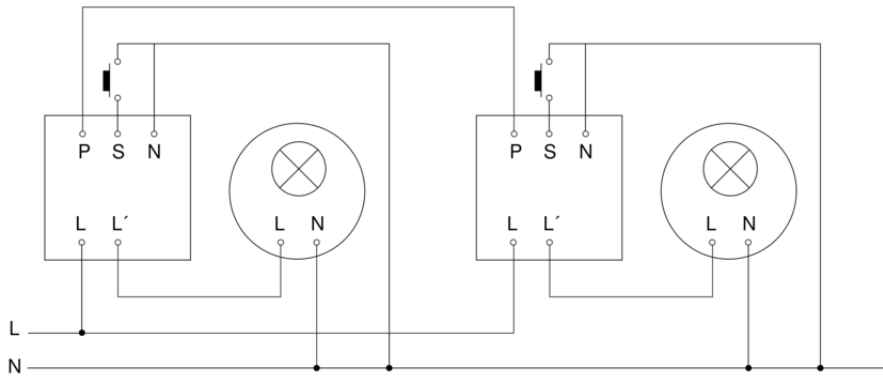

IR Quattro HD 24m

COM1 - Unterputz weiß
EAN 4007841 002794
Art.-Nr. 002794

Schaltplan Master-Master Vernetzung