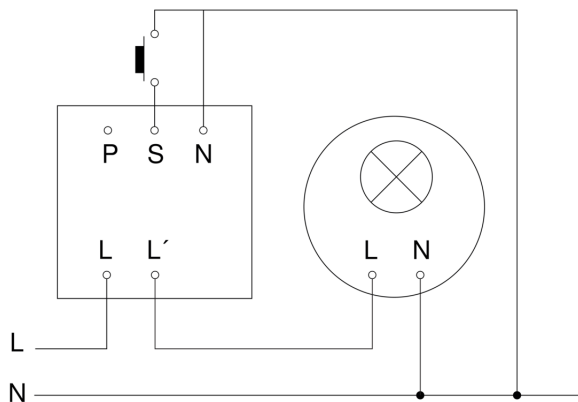

# IR Quattro HD 24m

COM1 - Unterputz weiß

EAN 4007841 002794

Art.-Nr. 002794

## Schaltplan Master