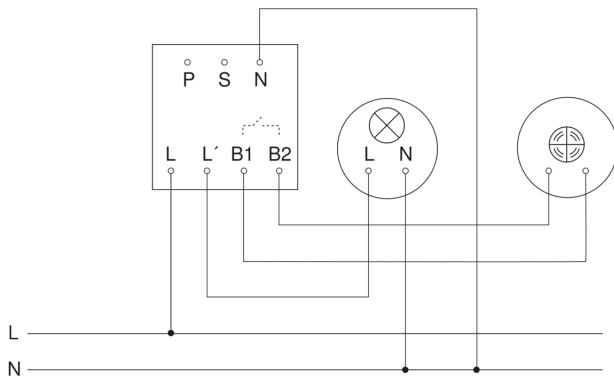

IR Quattro HD

COM2 - Unterputz

EAN 4007841 002770

Art.-Nr. 002770

Schaltplan Master

Schaltplan Master-Slave Vernetzung