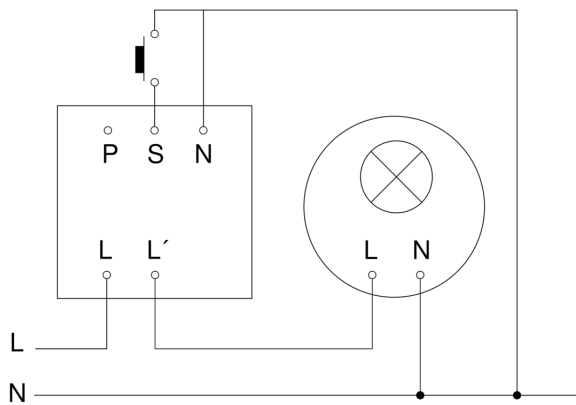

Präsenzmelder - Professional Line

IR Quattro MICRO

COM1 - schwarz

EAN 4007841 068639

Art.-Nr. 068639

Schaltplan Master

IR Quattro MICRO

COM1 - schwarz

EAN 4007841 068639

Art.-Nr. 068639

Schaltplan Master-Master Vernetzung

Schaltplan Master-Slave Vernetzung