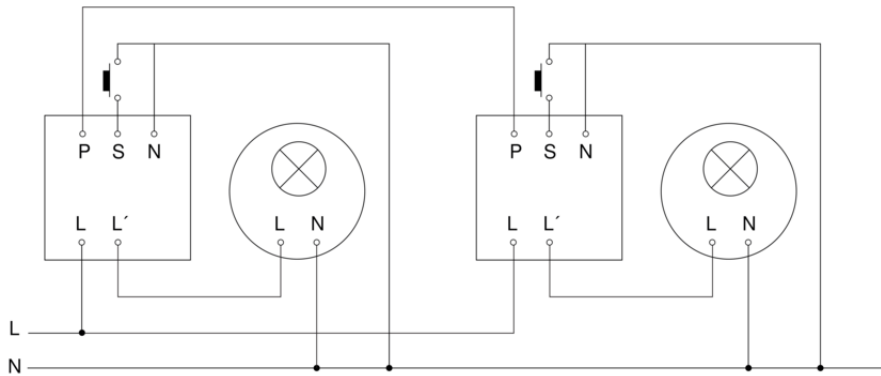

Präsenzmelder - Professional Line

IR Quattro MICRO

COM1 - schwarz

EAN 4007841 068639

Art.-Nr. 068639

Schaltplan Master

IR Quattro MICRO

COM1 - schwarz

EAN 4007841 068639

Art.-Nr. 068639

Schaltplan Master-Master Vernetzung

Schaltplan Master-Slave Vernetzung