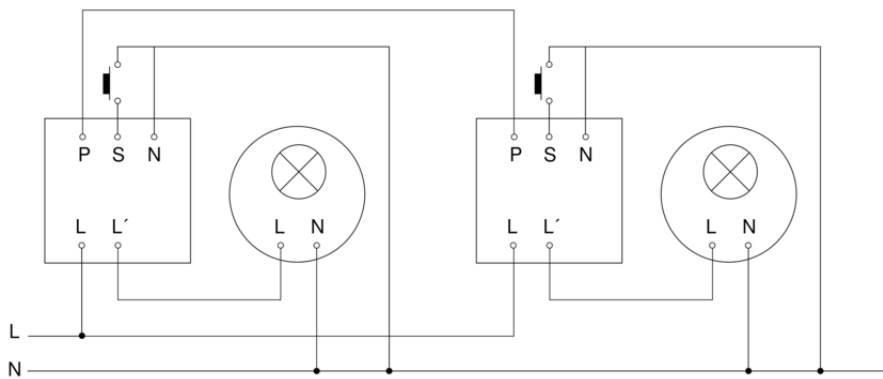

Präsenzmelder - Professional Line

IR Quattro MICRO

COM1 - weiß

EAN 4007841 053789

Art.-Nr. 053789

Schaltplan Master

IR Quattro MICRO

COM1 - weiß

EAN 4007841 053789

Art.-Nr. 053789

Schaltplan Master-Master Vernetzung

Schaltplan Master-Slave Vernetzung