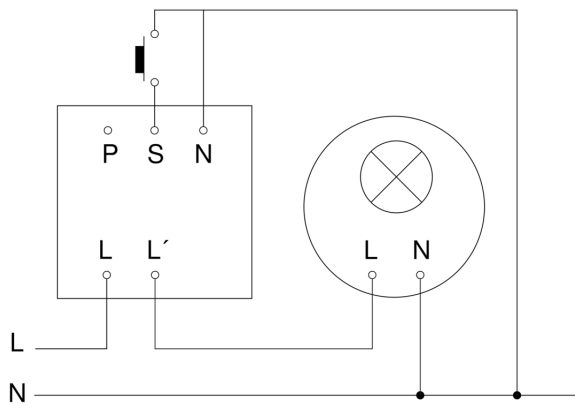

Präsenzmelder - Professional Line

IR Quattro MICRO

COM1 - weiß

EAN 4007841 053789

Art.-Nr. 053789

Schaltplan Master

IR Quattro MICRO

COM1 - weiß

EAN 4007841 053789

Art.-Nr. 053789

Schaltplan Master-Master Vernetzung

Schaltplan Master-Slave Vernetzung