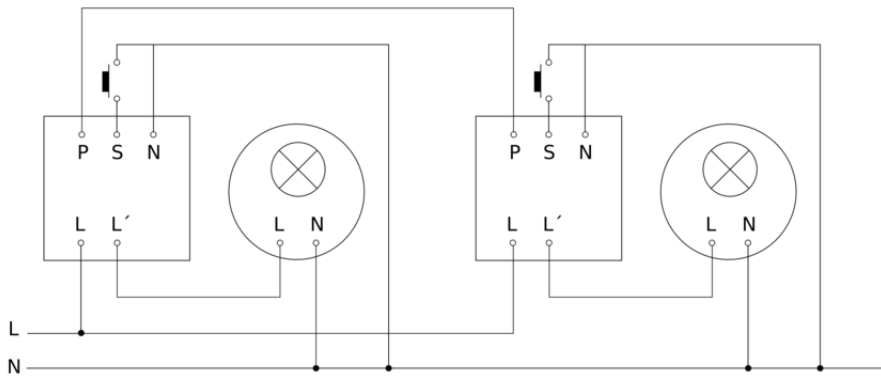

Präsenzmelder - Professional Line

IR Quattro MICRO 6m

COM1 - weiß

EAN 4007841 053789

Art.-Nr. 053789

IR Quattro MICRO 6m

COM1 - weiß

EAN 4007841 053789

Art.-Nr. 053789

Schaltplan Master

Schaltplan Master-Master Vernetzung

IR Quattro MICRO 6m

COM1 - weiß

EAN 4007841 053789

Art.-Nr. 053789

Schaltplan Master-Slave Vernetzung