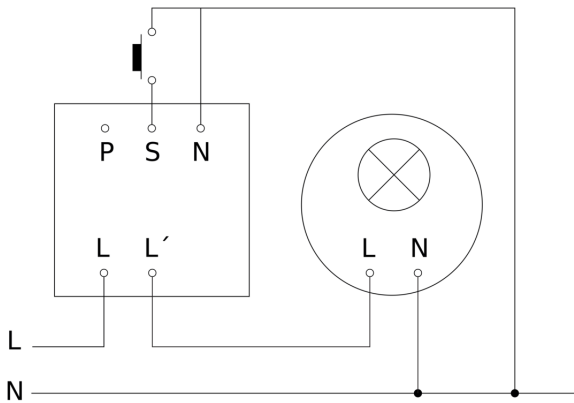

Präsenzmelder - Professional Line

IR Quattro MICRO 6m

COM1 - weiß

EAN 4007841 053789

Art.-Nr. 053789

IR Quattro MICRO 6m

COM1 - weiß

EAN 4007841 053789

Art.-Nr. 053789

Schaltplan Master

Schaltplan Master-Master Vernetzung

IR Quattro MICRO 6m

COM1 - weiß

EAN 4007841 053789

Art.-Nr. 053789

Schaltplan Master-Slave Vernetzung