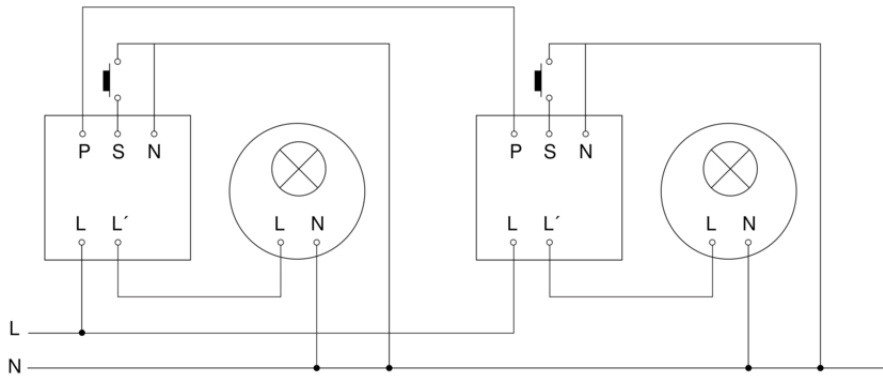

Präsenzmelder - Professional Line

IR Quattro SLIM XS 4m

COM1 - eckig

EAN 4007841 032951

Art.-Nr. 032951

Schaltplan Master

IR Quattro SLIM XS 4m

COM1 - eckig

EAN 4007841 032951

Art.-Nr. 032951

Schaltplan Master-Master Vernetzung

Schaltplan Master-Slave Vernetzung