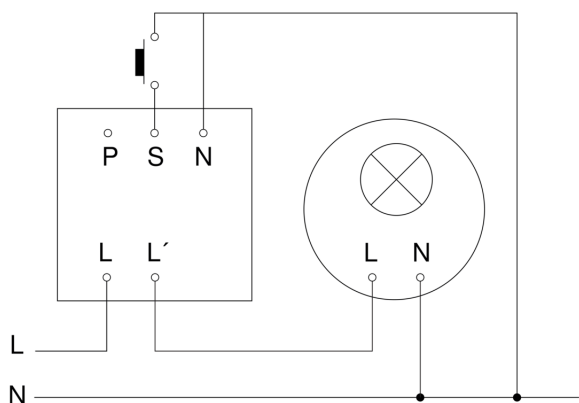

Präsenzmelder - Professional Line

IR Quattro SLIM XS 4m

COM1 - eckig

EAN 4007841 032951

Art.-Nr. 032951

Schaltplan Master

IR Quattro SLIM XS 4m

COM1 - eckig

EAN 4007841 032951

Art.-Nr. 032951

Schaltplan Master-Master Vernetzung

Schaltplan Master-Slave Vernetzung