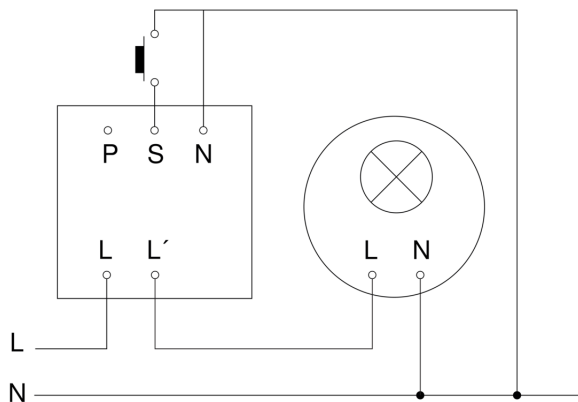

Präsenzmelder - Professional Line

IR Quattro SLIM XS

COM1 - rund

EAN 4007841 035211

Art.-Nr. 035211

Schaltplan Master

IR Quattro SLIM XS

COM1 - rund

EAN 4007841 035211

Art.-Nr. 035211

Schaltplan Master-Master Vernetzung

Schaltplan Master-Slave Vernetzung