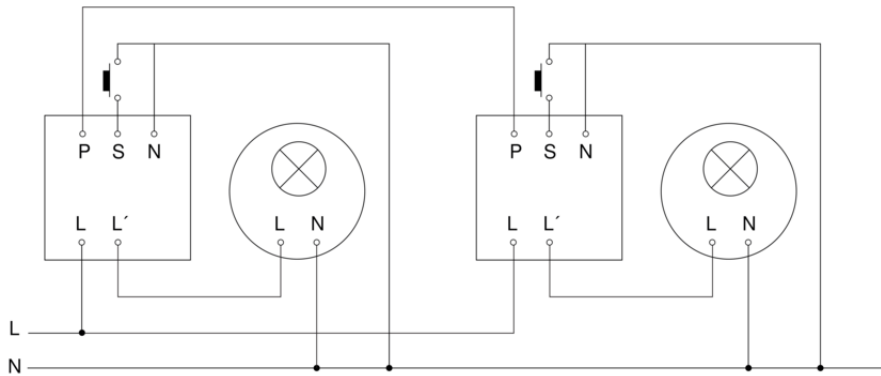

Präsenzmelder - Professional Line

IR Quattro SLIM XS

COM1 - rund

EAN 4007841 035211

Art.-Nr. 035211

Schaltplan Master

IR Quattro SLIM XS

COM1 - rund

EAN 4007841 035211

Art.-Nr. 035211

Schaltplan Master-Master Vernetzung

Schaltplan Master-Slave Vernetzung