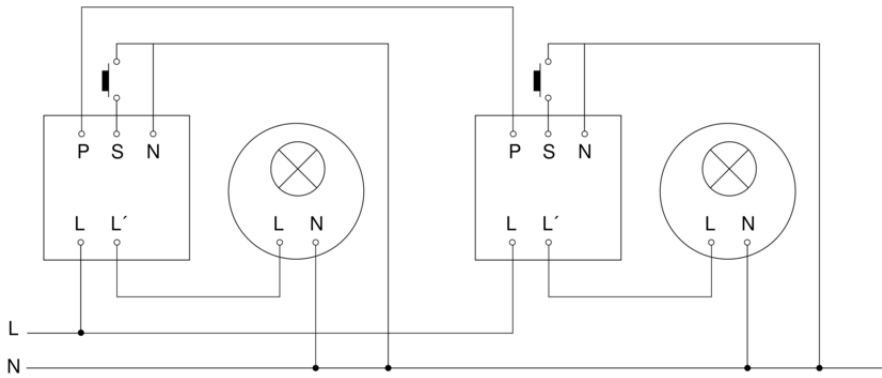

# US 360

COM1 - Unterputz

EAN 4007841 007935

Art.-Nr. 007935

## Schaltplan Master

## Schaltplan Master-Master Vernetzung