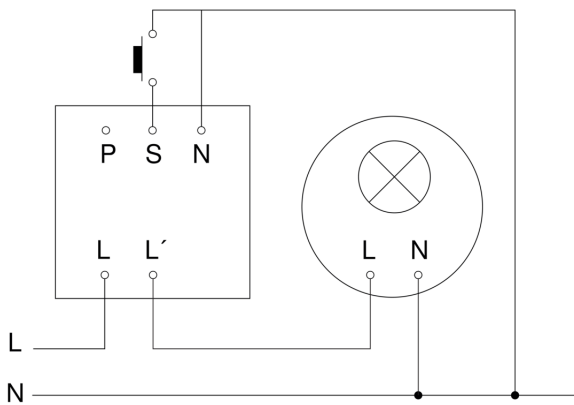

# HF 180

COM1 - weiß

EAN 4007841 032883

Art.-Nr. 032883

## Schaltplan Master