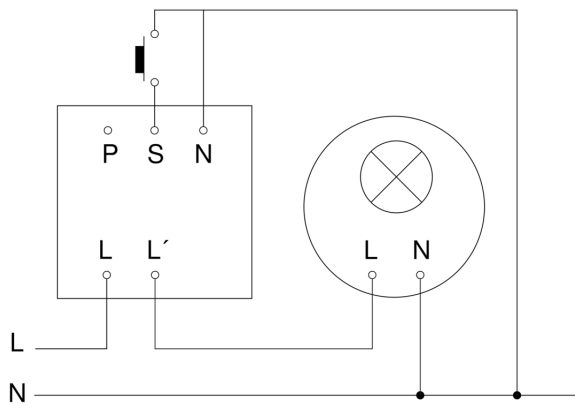

IR 180

COM1 - weiß

EAN 4007841 029944

Art.-Nr. 029944

Schaltplan Master

IR 180

COM1 - weiß

EAN 4007841 029944

Art.-Nr. 029944

Schaltplan Master-Master Vernetzung

Schaltplan Master-Slave Vernetzung