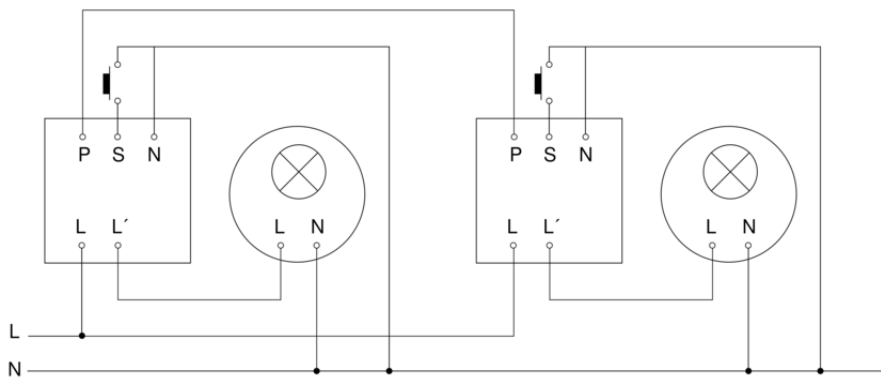

IR 180

COM1 - weiß

EAN 4007841 029944

Art.-Nr. 029944

Schaltplan Master

IR 180

COM1 - weiß

EAN 4007841 029944

Art.-Nr. 029944

Schaltplan Master-Master Vernetzung

Schaltplan Master-Slave Vernetzung