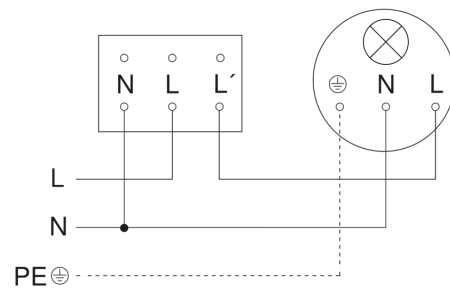

IR 2180 UP ECO

EAN 4007841 065003

Art.-Nr. 065003

Schaltplan 2-Draht-Verkabelung

Schaltplan 3-Draht-Verkabelung

IR 2180 UP ECO

EAN 4007841 065003

Art.-Nr. 065003

Schaltplan Vernetzung mehrerer Sensoren