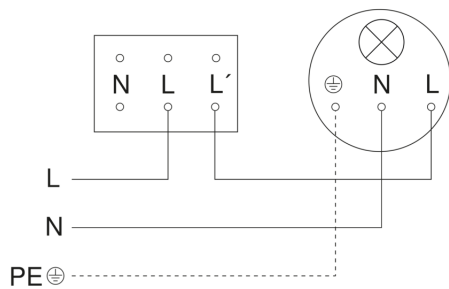

IR 2180 UP ECO

EAN 4007841 065003

Art.-Nr. 065003

Schaltplan 2-Draht-Verkabelung

Schaltplan 3-Draht-Verkabelung

IR 2180 UP ECO

EAN 4007841 065003

Art.-Nr. 065003

Schaltplan Vernetzung mehrerer Sensoren