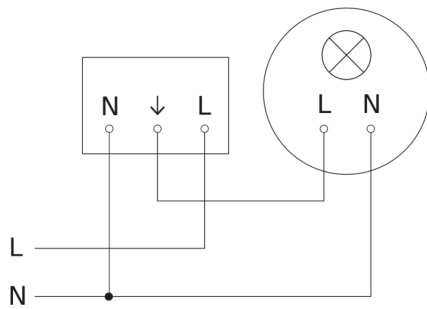

Bewegungsmelder - Professional Line

IS 345

V3 KNX - Deckeneinbau rund weiß
EAN 4007841 079703
Art.-Nr. 079703

IS 345

V3 KNX - Deckeneinbau rund weiß
EAN 4007841 079703
Art.-Nr. 079703

Schaltplan Master

Schaltplan Master-Slave Vernetzung