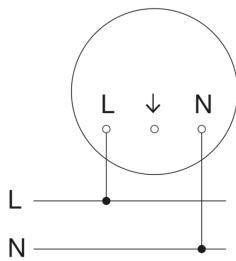

# DL Vario Quattro PRO S

neutralweiß weiß  
EAN 4007841 068196  
Art.-Nr. 068196

Schaltplan Master

Schaltplan Master-Master Vernetzung