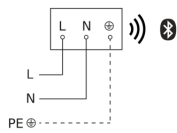

Außenleuchte ohne Sensor

GL 80 C

ohne Bewegungsmelder, mit Bluetooth
EAN 4007841 079284
Art.-Nr. 079284

Schaltplan Bluetooth

Schaltplan Bluetooth