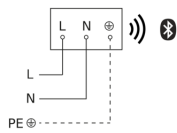

Sensor-LED-Außenleuchte

GL 80 SC

silber
EAN 4007841 055486
Art.-Nr. 055486

Schaltplan Bluetooth

Schaltplan Bluetooth