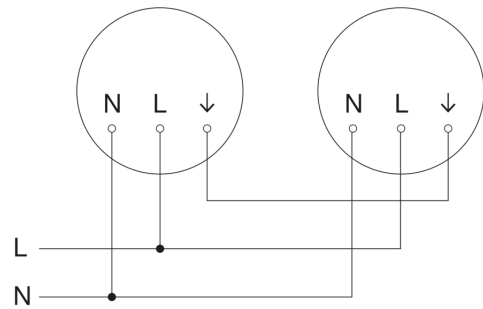

Sensor-LED-Innenleuchte - Professional Line

RS PRO P1 flat S

warmweiß
EAN 4007841 069681
Art.-Nr. 069681

RS PRO P1 flat S

warmweiß
EAN 4007841 069681
Art.-Nr. 069681

Schaltplan Master

Schaltplan Master-Master Vernetzung

Schaltplan Master-Slave Vernetzung