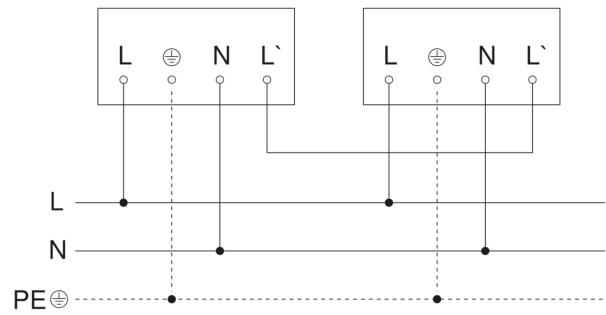

Sensor-LED-Strahler - Professional Line

XLED PRO 240 S

V2 warmweiß schwarz
EAN 4007841 068110
Art.-Nr. 068110

XLED PRO 240 S

V2 warmweiß schwarz
EAN 4007841 068110
Art.-Nr. 068110

Schaltplan Master

Schaltplan Master-Master Vernetzung

Schaltplan Master-Slave Vernetzung