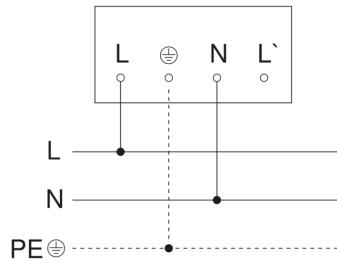

Sensor-LED-Strahler - Professional Line

XLED PRO 240 S

V2 warmweiß schwarz
EAN 4007841 068110
Art.-Nr. 068110

XLED PRO 240 S

V2 warmweiß schwarz
EAN 4007841 068110
Art.-Nr. 068110

Schaltplan Master

Schaltplan Master-Master Vernetzung

Schaltplan Master-Slave Vernetzung