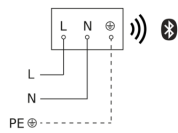

Sensor-LED-Außenleuchte - Professional Line

GL 85 SC 600

mit Bewegungsmelder
EAN 4007841 078669
Art.-Nr. 078669

Schaltplan Bluetooth

Schaltplan Bluetooth