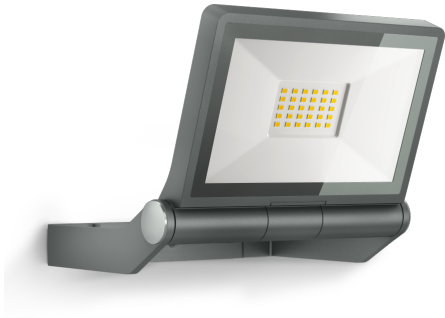

LED-Strahler ohne Sensor

# XLED ONE

anthrazit  
EAN 4007841 065201  
Art.-Nr. 065201